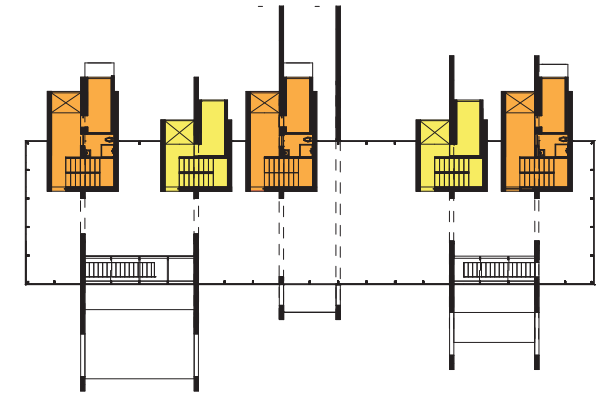

# C o m m u n e h o u s i n g

Architect - Søren Korsgaard  
Blankavej 25, 3. tv. - 2500 Valby - Denmark  
Cell phone (+45) 28 74 71 86  
[www.sorenkorsgaard.com](http://www.sorenkorsgaard.com)