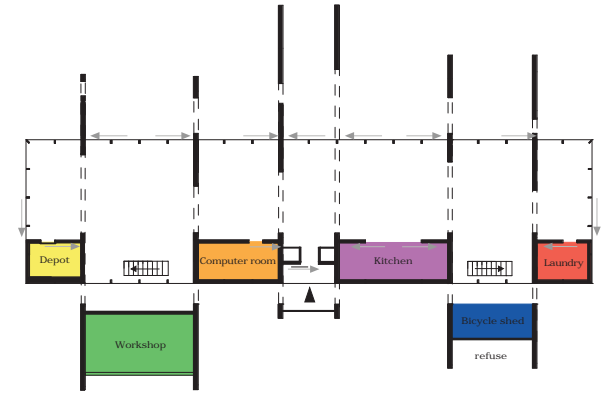

# C o m m u n e h o u s i n g

Architect - Søren Korsgaard  
Blankavej 25, 3. tv. - 2500 Valby - Denmark  
Cell phone (+45) 28 74 71 86  
[www.sorenkorsgaard.com](http://www.sorenkorsgaard.com)